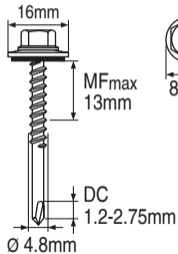

S-MD 51 LZ 4,8x38

252801

Verzinkt / Zingué / Zinc

2114109