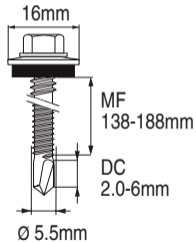

S-CD 53C 5.5x216

2025967

Duplex coated

2027406