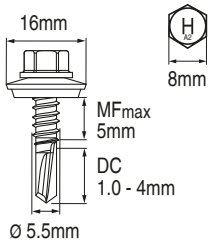

S-MD 51LS 5.5x32

2166412

Rostfrei / Inox / Stainless A2

2166455