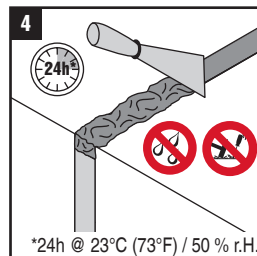

Firestop Silicone Sealant Self-Leveling CFS-S SIL SL

Self-Leveling Silicone Firestop Sealant /
Calfeutrage coupe-feu silicone élastomère /
Sellador de Silicona Contra Fuego Autonivelante

qr.hilti.com/r7433686

www.hilti.com
www.hilti.ca
www.hilti.group

en Before handling and for specific application details, refer to Hilti product literature, 3rd party published listings and national approvals. For professional use only.

fr Avant toute utilisation et pour tout détail concernant une application, se référer à la documentation Hilti, à la liste de publications des tiers parties et aux approbations nationales. Seulement pour utilisateurs professionnels.

es Antes de usar y para detalles específicos de aplicación, véase la información que acompaña al producto Hilti, el listado publicado por terceros y las aprobaciones nacionales. Solamente para los usuarios profesionales.

⌚ (DD) / MM / YYYY

Joint